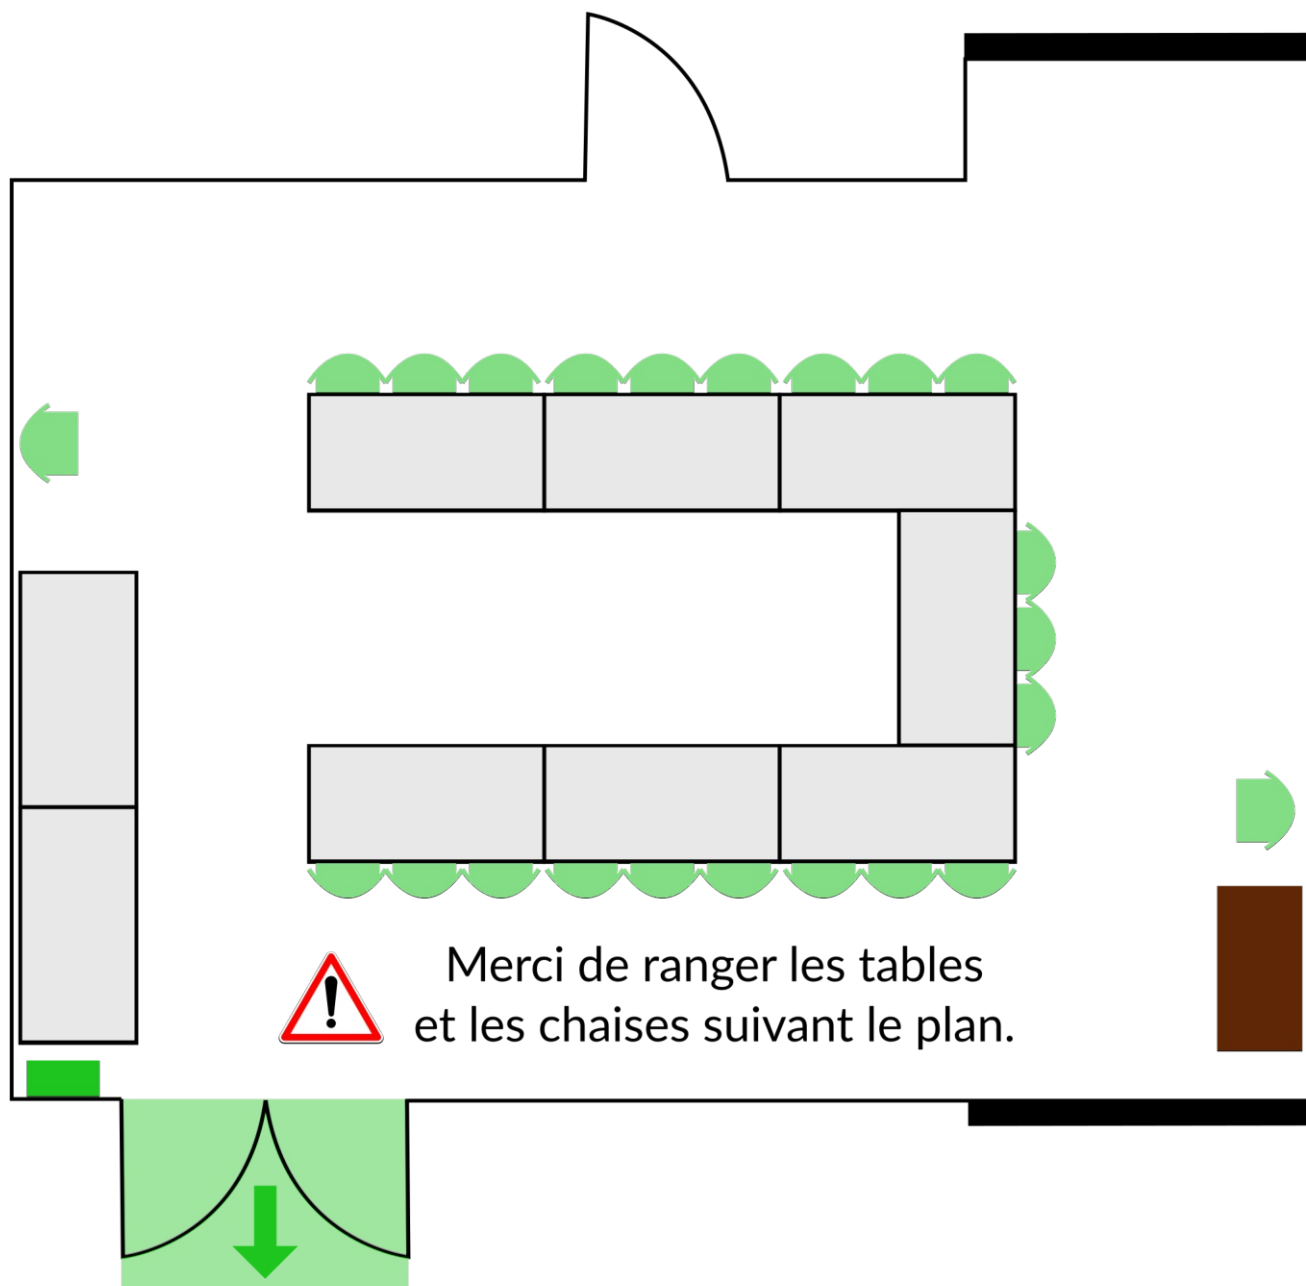

## CERCLE OLIVIER DE CLISSON

Place des Douves - 44190 CLISSON

Entrée place des Douves.  
Salle au 1er étage,  
accès par escalier ou ascenseur.

### Capacité

- 60 m<sup>2</sup>
- 25 places assises
- 58 places debout

### Matériel

-  - Tables (1,80 m x 0,80 m) : 9
-  - Chaises : 25