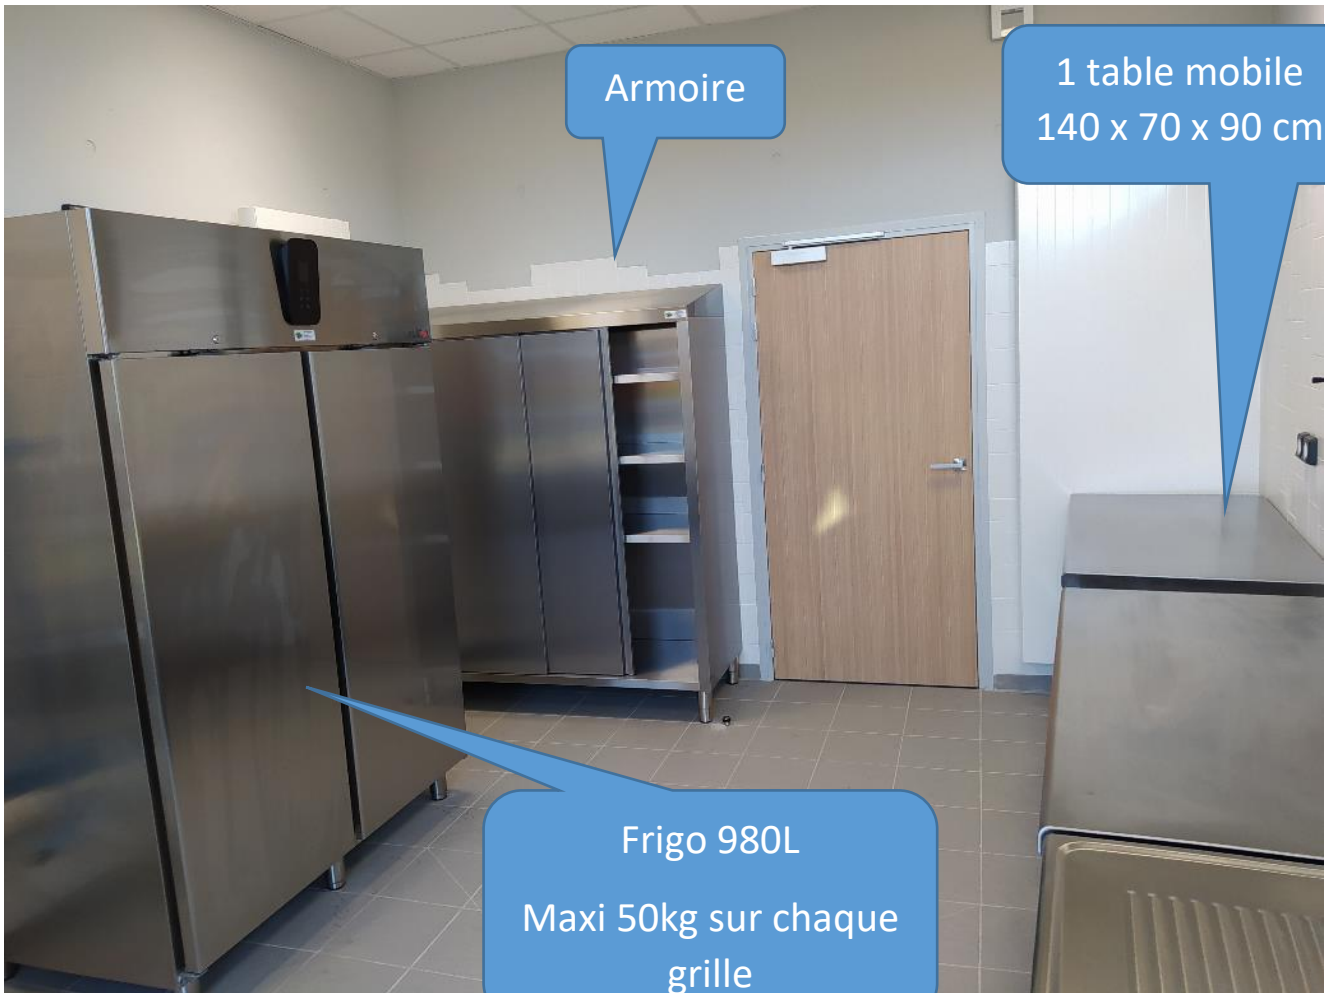

Office de *LO SPAZIO*

Local
déchets

Grille de ventilation
**(Ne pas jeter déchets
ou eaux usées)**

Entrée office

2 prises extérieures à enclencher
avec la clé en rentrant à gauche
1 prise 380V 5 broches 30A
+ 1 prise 220V /16A

Matériel d'entretien :

- 1 balai
- 1 balai brosse
- 1 raclette
- 1 pelle à déchets

Clé pour
alimentation élec
extérieure

Hotte

Armoire

1 table mobile
140 x 70 x 90 cm

Frigo 980L
Maxi 50kg sur chaque
grille