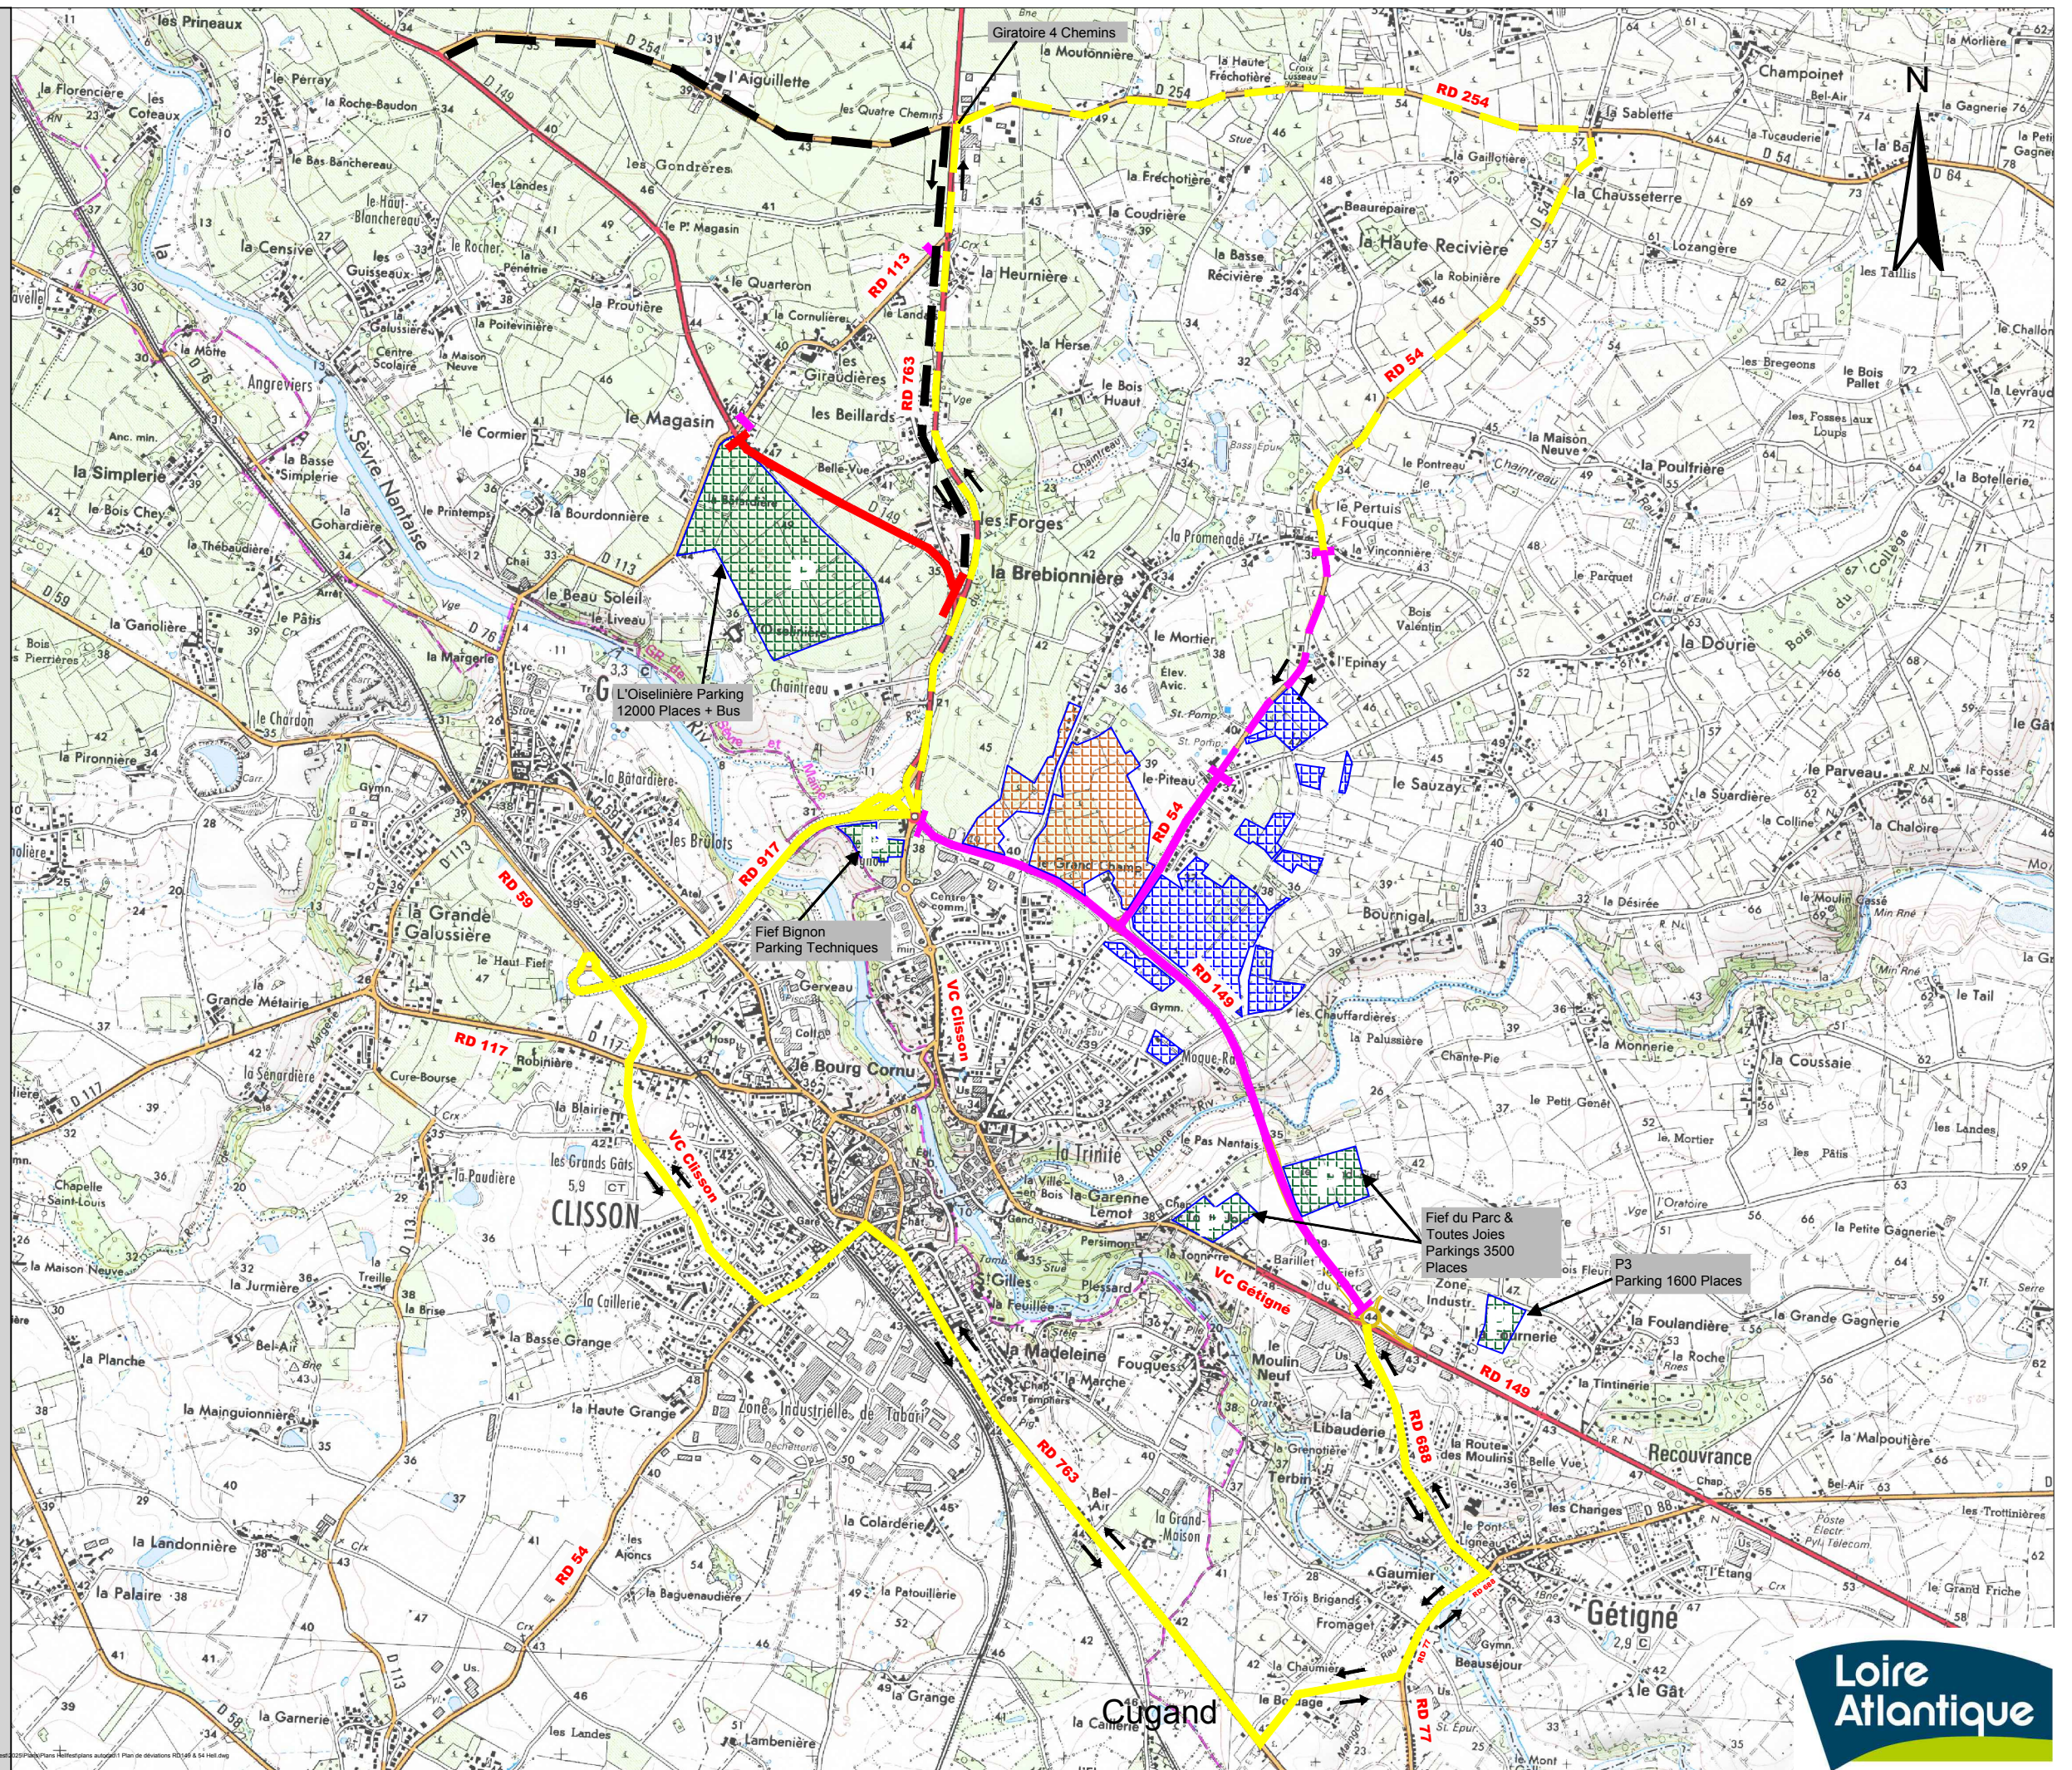

# Déviation HELLFEST 2026

## Fermeture RD 149 & RD 54

Echelle: 1/25000

↔ Sens de déviation

— Déviation RD149

— Déviation RD54

— RD149 & 54 fermées

— RD149 fermée dans le sens Clisson vers Pallet

— Déviation de la RD149 fermée sens Clisson vers Pallet

▒ Parking

▒ Site Hellfest

▒ Camping du Hellfest

Cartographie © Décembre 2021  
 Réalisation : Service Délégation vignoble  
 Fonds de carte : Scan25\_Express  
 Source des données : Département de Loire-Atlantique  
©\_Cg\_Td\_Vignoble\_nantes/Aménagement/AS/Roads/1-Exploitation/etrenements et manifestations/2-Archivage par commune/CLISSON/Hellfest/2026/Plan de déviation RD149 & 54 Hellfest